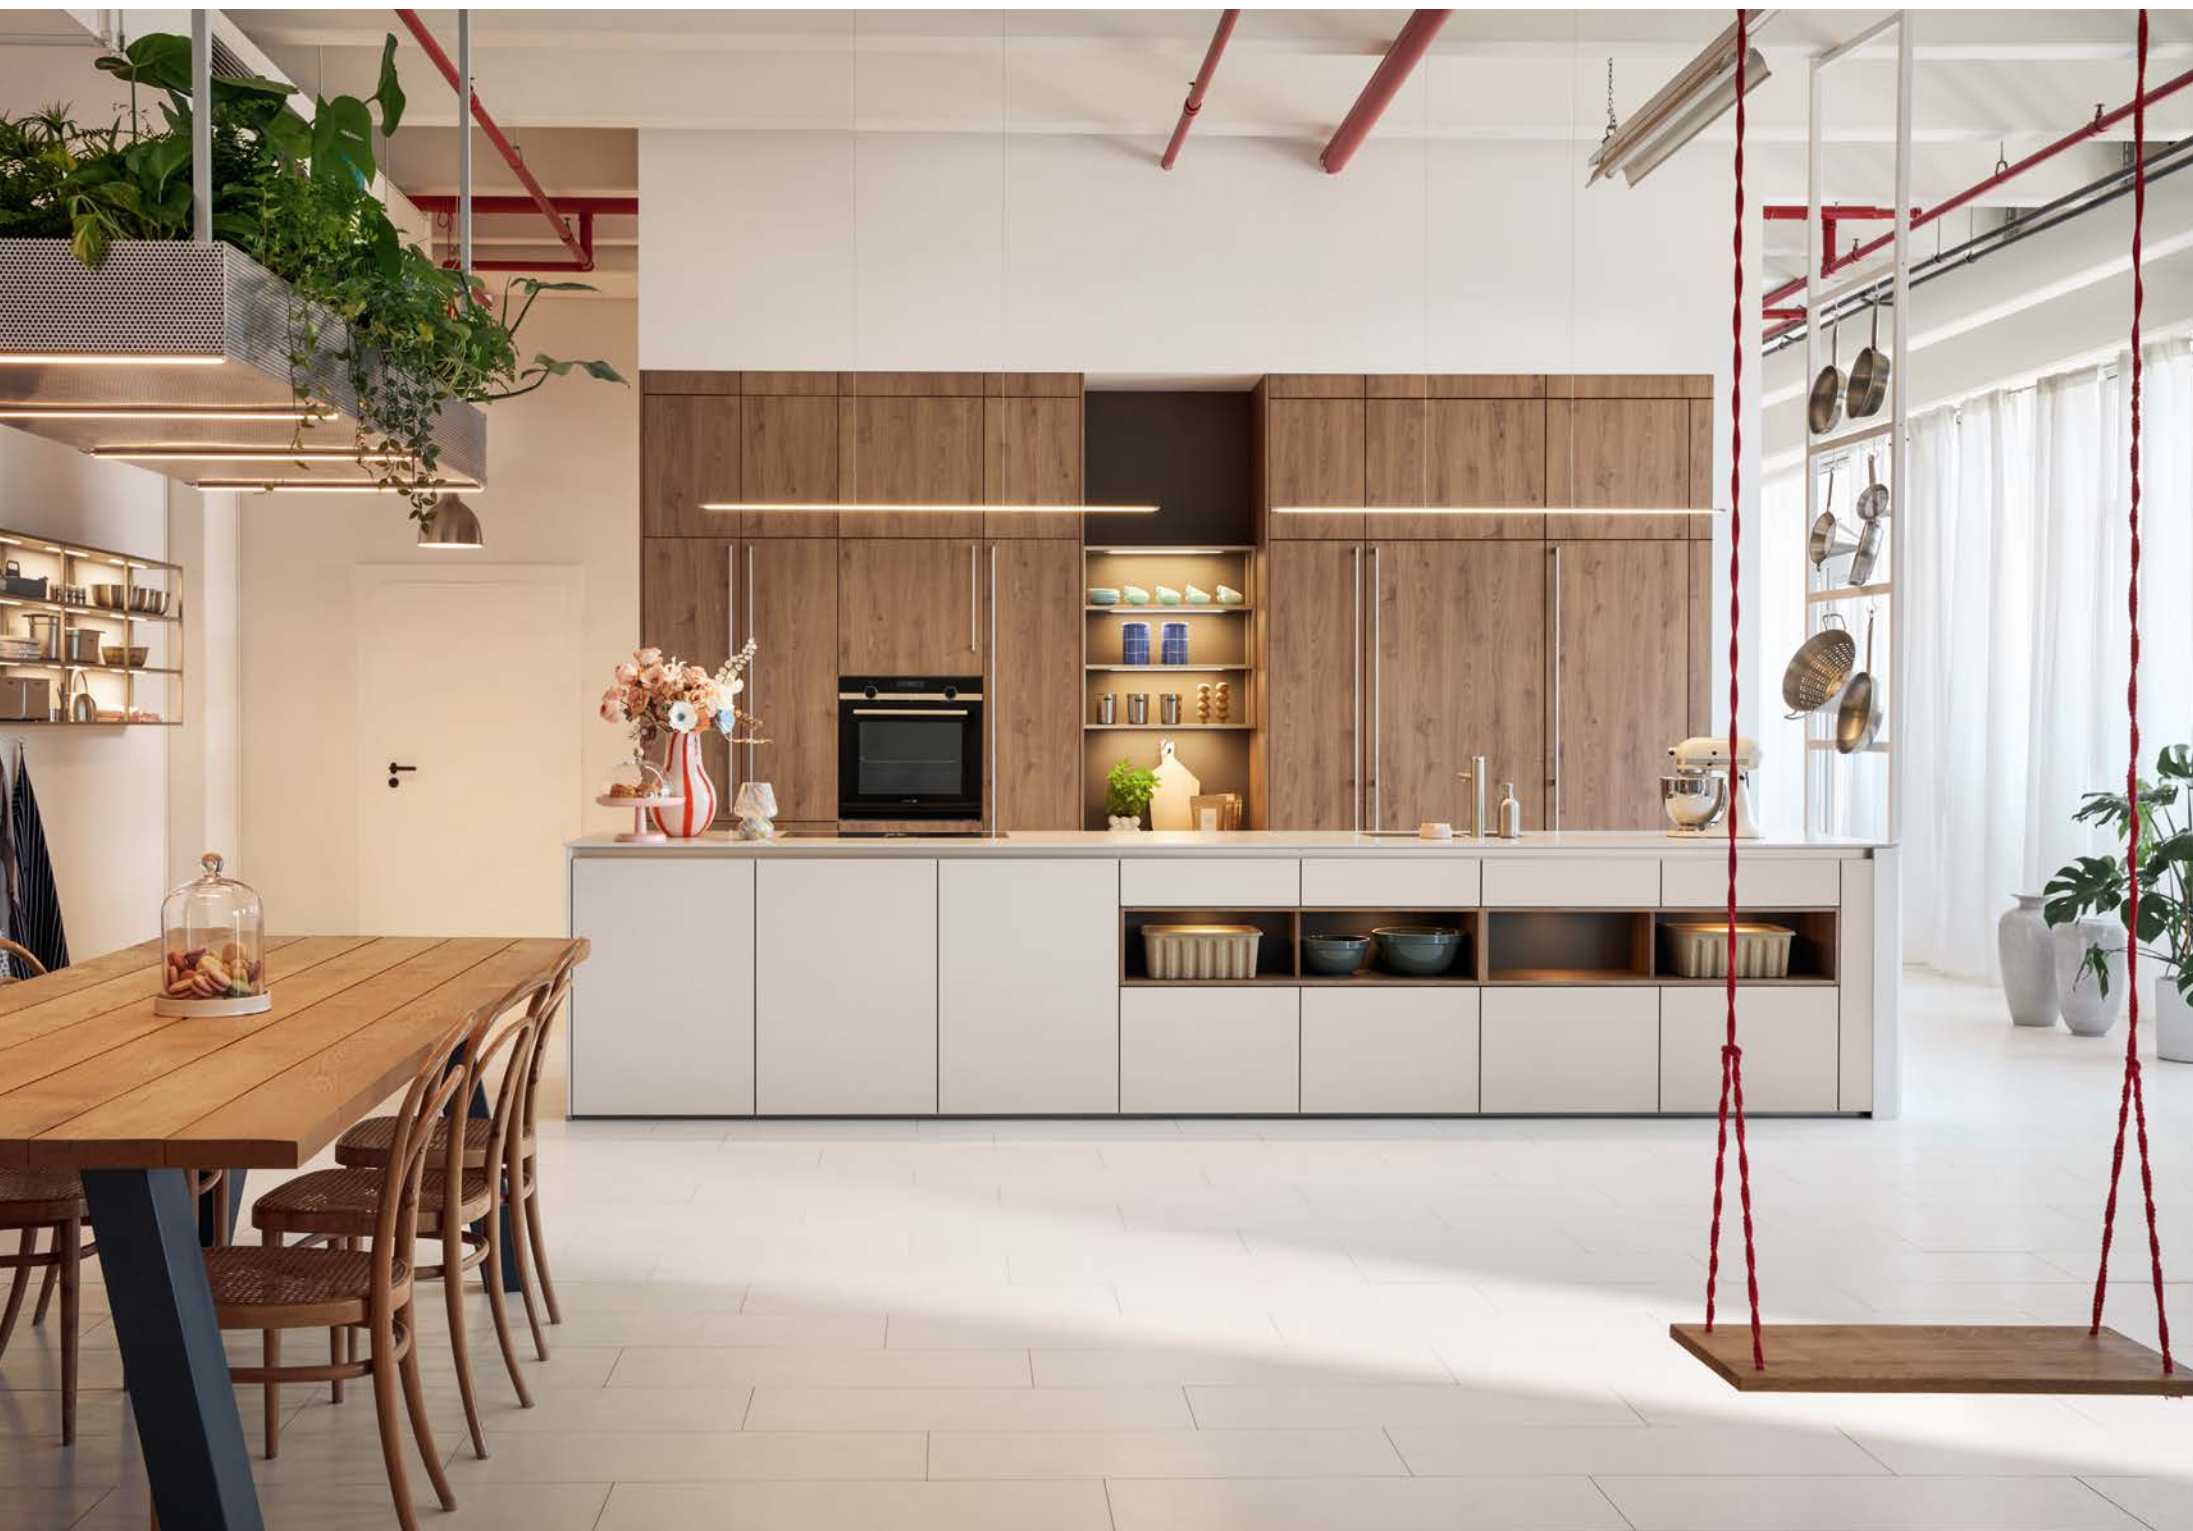

Mit Leichtigkeit

Eine Schaukel sollte man nicht unterschätzen! Sie ist nicht nur ein Ausdruck von Freude, Leichtigkeit und Vertrauen in den Moment, sondern auch eine starke Metapher für das Leben an sich. Mit ihren Höhen und Tiefen erinnert die Schaukel an den stetigen Fluss des Daseins. Was das mit einer Küche zu tun hat? Nun, auch die Küche begleitet uns durch die Ups und Downs des täglichen Lebens. Sie ist stets an unserer Seite- und im besten Fall passt sie sich perfekt unseren Bedürfnissen an. Allein, zu zweit, zu dritt oder mit einer ganzen Schar liebgewonnener Menschen. Raffiniert und komfortabel darf sie natürlich trotzdem sein: etwa mit Smartglas und stimmungsvoller Beleuchtung.

„Küche **Modena** von **PAUL LEVÍN**

PAUL LEVÍN